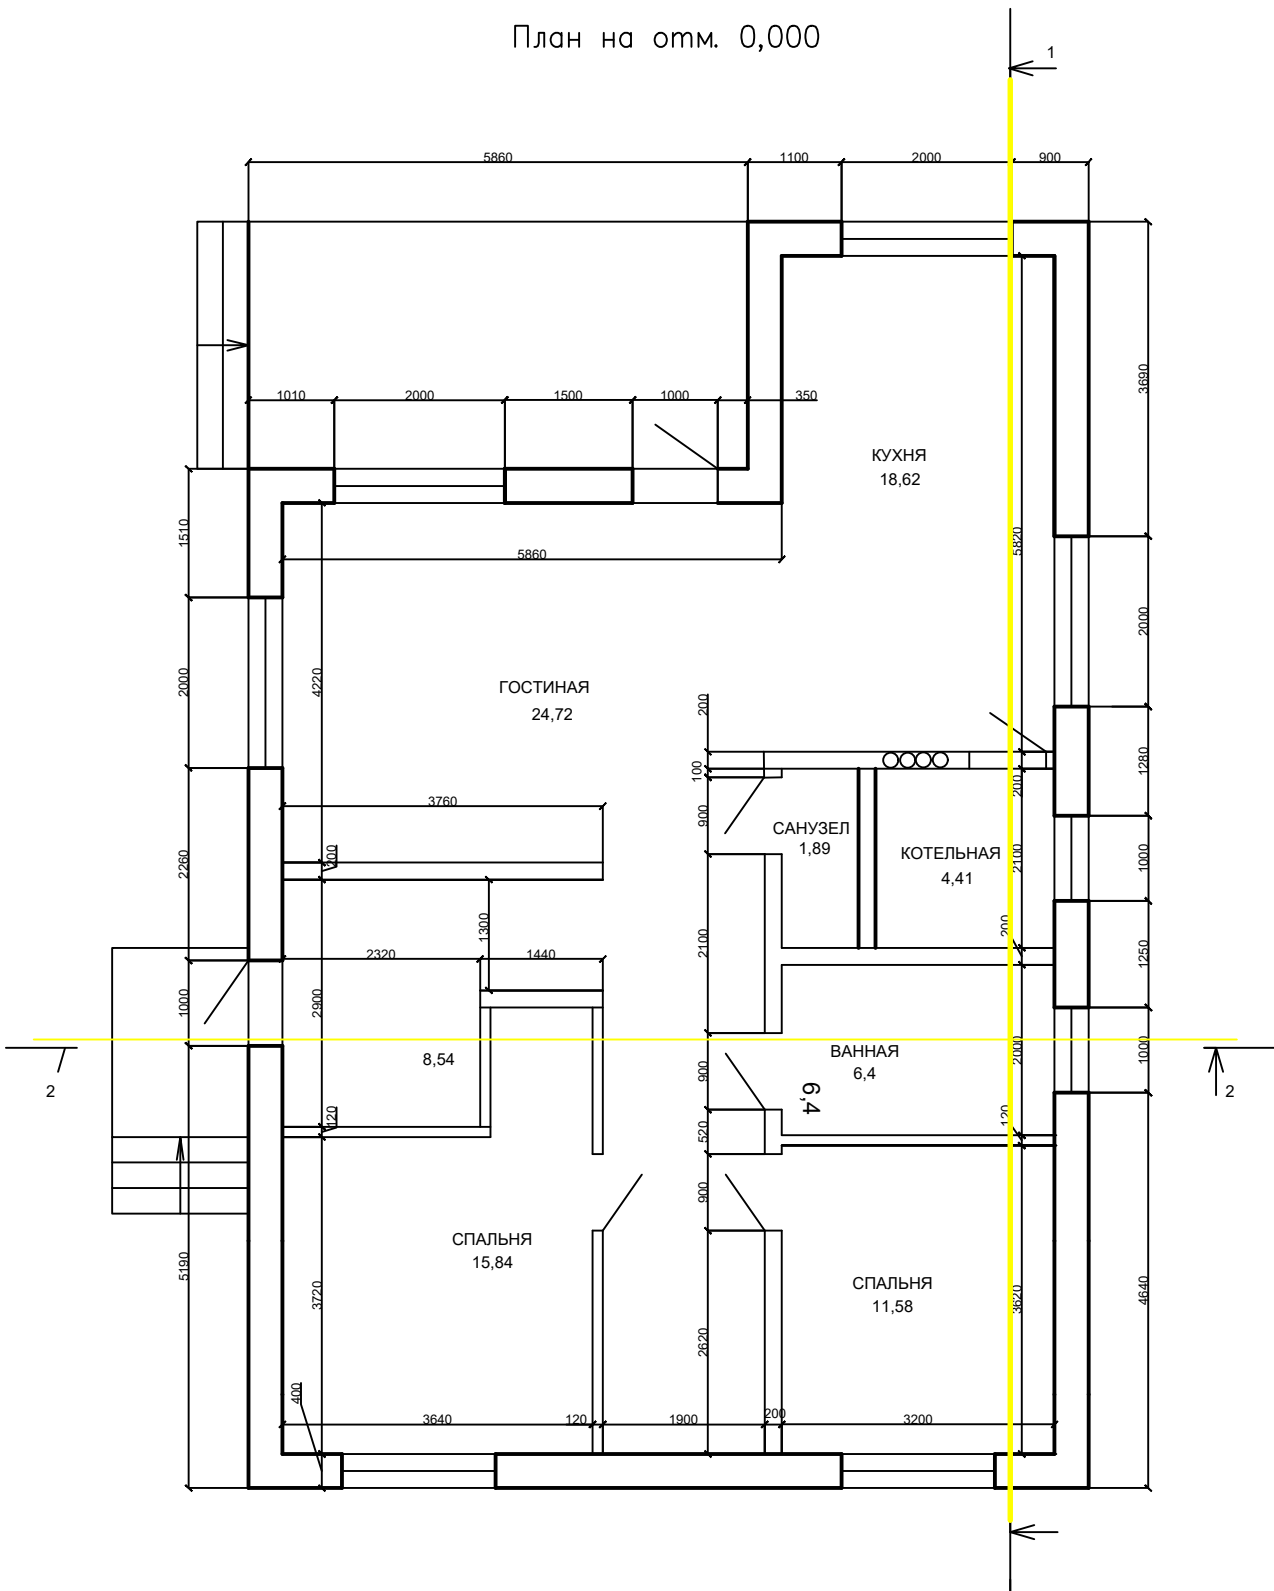

План на отм. 0,000

					ШИФР			
					Коттеджный поселок "Изумрудный"			
Изм.	Колуч	Лист	№ док	Подпись	Дата			
Разраб.						Стадия	Лист	Листов
Проверил								
Н. контр.						000 "Капитал Строй" г. Воронеж		
					План на отм. 0,000			